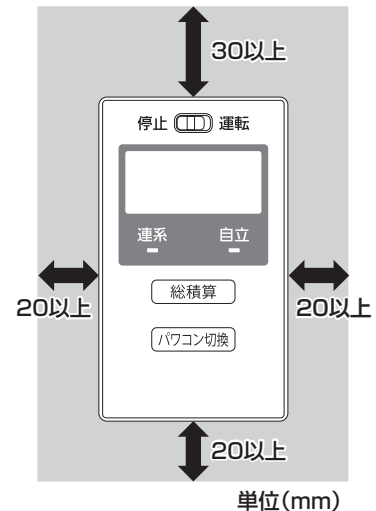

## 梱包内容の確認

名称	個数	名称	個数
一括制御リモコン (取付金具を含む)	1	一括制御リモコン用木ネジ 	2
		施工準備ガイド (本書)	1

### 一括制御リモコン周囲の設置スペース

↔ 印の寸法は、一括制御リモコンと境界 (壁など) のスペースです。取付けに必要ですので、必ず確保してください。