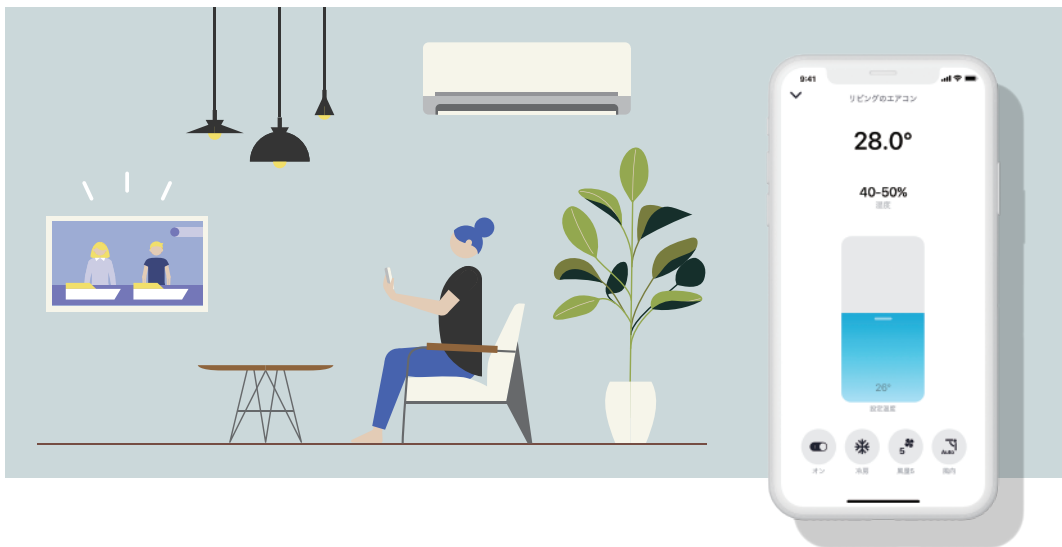

Nature
Remo
Smart Remote Controller

自然との共生をテクノロジーでドライブする

<https://nature.global>

スマホで、どこからでも家電をコントロール

スマホひとつで家電を操作

Nature Remo (ネイチャーリモ) は、ご自宅のリモコンをスマホひとつにまとめたり、外出先からもスマホでエアコンなどの家電を操作することができるスマートリモコンです。

外出先から 家電を操作

スマホアプリを使って、外出先から家電を操作することができます。帰宅前にエアコンをつけておき、快適なお部屋に帰ることができます。

センサーを使ったオートメーション

GPS 自宅に近づくときエアコンを自動でオン

人感センサー

人感センサーの反応がない時に自動で電源をオフ

曜日・時間

起床時にテレビを自動でオン

温度・湿度

28度以上でエアコンを自動でオン

ボタン通しで家電を登録

エアコン、テレビ、照明は主要メーカーのリモコンがプリセットされていて、電源ボタンひとつで簡単に登録できます。

旧式の家電と簡単に連携

メーカーや型番・年式などに関係なく、古いエアコンやテレビなどの旧式の家電にもお使いいただけます。

古いエアコンやテレビも、声でコントロール

スマートスピーカーと連携して、声で家電を操作

Google Home（グーグルホーム）、Amazon Echo（アマゾンエコー）、Apple HomePod（アップルホームポッド）などのスマートスピーカーと連携させることで、音声で家電を操作できるようになります。